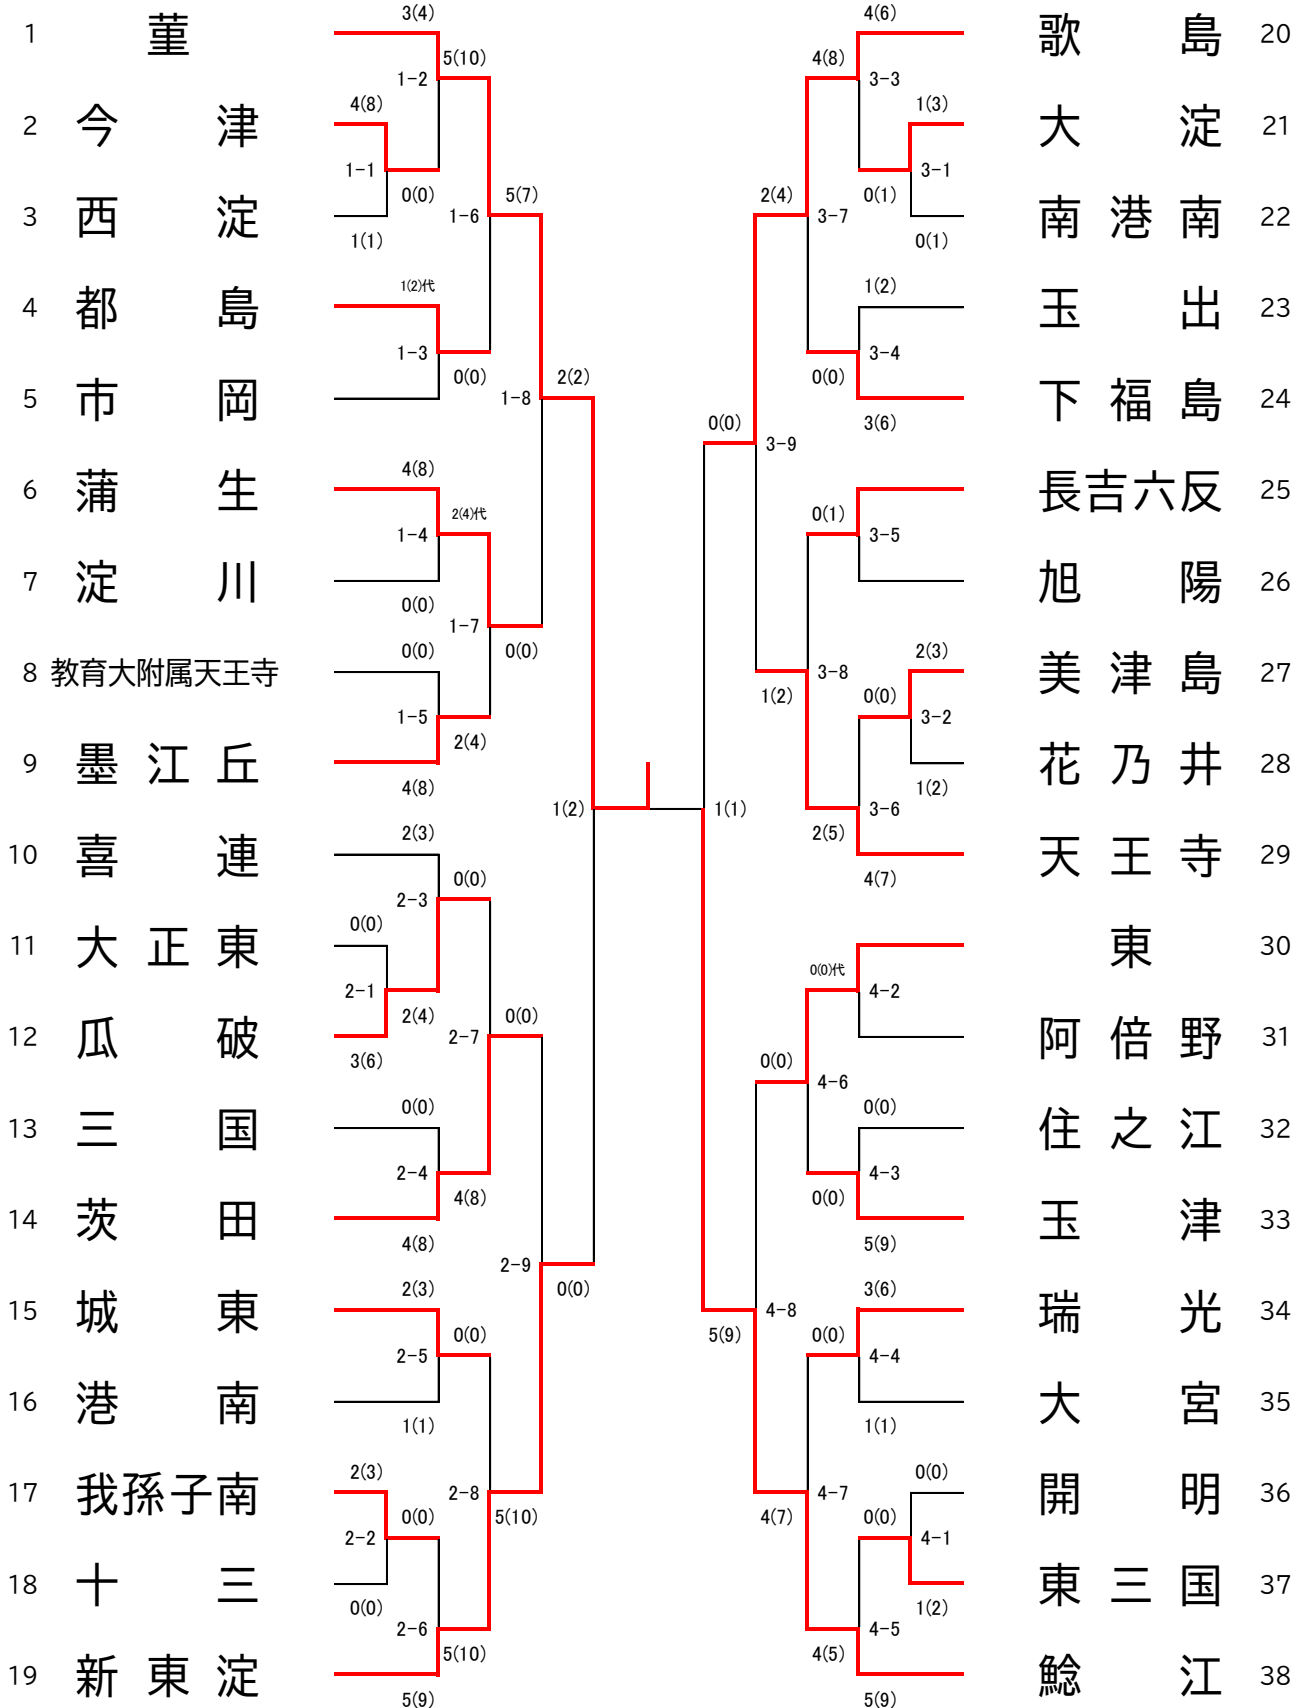

女子団体の部

男子団体の部

1	鯨	江	5(10)			3(6)	大	桐	26
2	旭	陽	1-6	5(9)		4(7)	清	風	27
3	花	乃	5(10)	1-1	0(1)	3-5	下	福	28
4	大	井	0(0)	0(0)	1-10	3-9	阿	島	29
5	墨	正	1-2	1(1)		0(2)	美	野	30
6	天	江	5(10)	1-7	0(0)	3-6	旭	島	31
7	真	王	1(3)†	1-3	3(6)	1(2)	都	東	32
8	瑞	寺	1-3	3(6)	1-12	4(8)	加	島	33
9	十	住	5(10)	1-8	1(2)	3(6)	今	美	34
10	東	光	3(6)	1-4	0(0)	1(1)	城	津	35
11	東	三	1-4	0(0)	1-11	2(4)	昭	東	36
12	放	国	2(4)†	1-5	0(1)	3-8	董	和	37
13	明	出	1-5	2(4)	1-9	2(3)	歌	島	38
14		星	2(4)	1-9	3(3)	3(6)	長	反	39
15	住	東	4(5)	2(2)	2(2)	4-5	大	宮	40
16	南	之	5(9)	2-5	2(4)	0(0)	大	淀	41
17	玉	江	3(5)	2-1	0(0)	4-1	八	阪	42
18	三	南	2-1	0(0)	2-9	5(10)	茨	田	43
19	喜	出	2(4)	2-9	1(1)	1(3)	玉	津	44
20	蒲	国	2(4)	2-9	1(1)	4-2	西	淀	45
21	市	連	2-2	1(1)	2-6	2(6)	教育大附属天王寺		46
22	田	生	1(1)	2-6	2(6)	3(5)	淀	川	47
23	大	岡	1(1)	2-6	2(6)	2(3)	開	明	48
24	我	邊	2-6	2(6)	2-11	0(0)	上	宮	49
25	新	南	3(6)	2-7	0(0)	4-7			
	東	淀	2-3	0(0)	2-10	0(0)			
			4(8)	0(1)	1(2)	4(7)			
			2-4	0(1)		1(1)			
			0(0)	2-8	5(10)	4-8			
			4(8)	4(8)		4(7)			